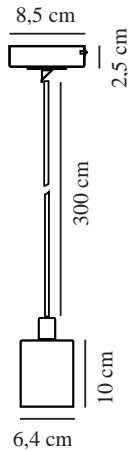

SIV | PENDELLEUCHE | BRAUN

45883018

nordlux®

Spannung (V): 220-240 Volt
IP-Grad: IP20
Maximale Lampenleistung (W): 60W
Klasse (Klasse 1, Klasse 2, Klasse 3): Klasse 1 (Geerdet)
Leuchtmittelsockel: E27
Parallelschaltung: False

Farbe: Braun
Höhe (cm): 10
Breite (cm): 6.4
Schirmdurchmesser (cm): 6.4
Länge (cm): 10
Direkt in die Isolierung montieren: False

Artikelnummer: 45883018
Stück pro Hauptkarton: 3
Verkaufsbox Höhe (cm): 14
Verkaufsbox Breite (cm): 14
Verkaufsbox Tiefe (cm): 11
Verkaufsbox Volumen m³ : 0.0022
Produkt Nettogewicht (kg): 0.79

Hauptmaterial: Marmor
Sekundärmaterial: Textilien
Kabel Farbe: Schwarz
Kabel Länge (cm): 270
Oberflächenmaterial Kabel: Textilien
Ist das Kabel austauschbar?: False

EAN: 5704924011542
TUN: 2276928

- Natürlicher Stil • Echter Marmor in den verspielten Farben der Natur
- Mit einer dekorativen Glühbirne Ihren eigenen Designausdruck schaffen • Marmorstruktur bedeutet, dass keine zwei gleich sind